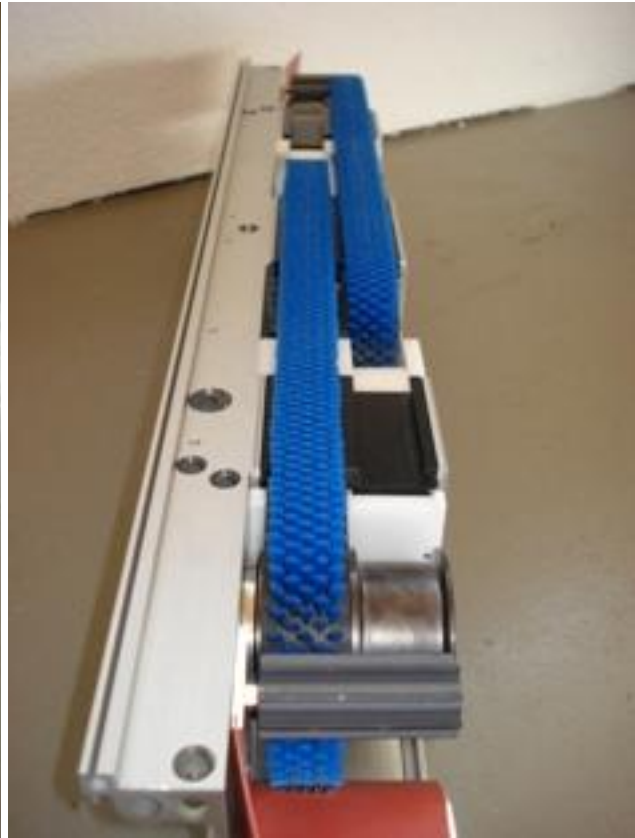

Wandres führt ...
zu mehr Sauberkeit auf Produktoberflächen

Höhere Reinigungsqualität durch Umrüsten der Bürsten Ihrer Cleaner

- Bessere Reinigungsqualität
- 20% mehr Bürstenfilamente
- Doppelt so lange Standzeit der Bürsten
- Pneumatisch gespannte Bürste
- Deutliche Verlängerung der Wartungsintervalle,
dadurch Kosteneinsparung

WANDRES
micro-cleaning

Umbau der Wischrichtung von Miny auf Tresy

Alt

Reinigungseinheit
mit Linearbürste Miny

Neu

Reinigungseinheit
mit Linearbürste Tresy

WANDRES
micro-cleaning

Vergleich der Linearbürsten Miny - Tresy

Alte Version

Querschnitt der 4-fach Riemenführung und der Miny-Linearbürste,
bei Wischrichtung Mitte-Außen.

Neue Version nach Umbau

Querschnitt der 2-fach Riemenführung und der Tresy-Linearbürste,
bei Wischrichtung Mitte Aussen.

Umbau auf Tresy-Breitgurtsystem mit pneumatischer Spannrolle

Pneumatische Spannrolle Mitte-Aussen

Pneumatische Spannrolle sorgt für gleichmäßige Spannung der Tresy-Linearbürste

Verbesserte Selbstreinigung der Tresy-Linearbürste